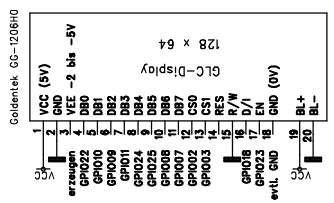

# Raspberry Pi Rev. 2

Datum	Bezeichnung
19.06.13	Raspi Radio mit GLCD
Blatt 1 von 1	
Software	