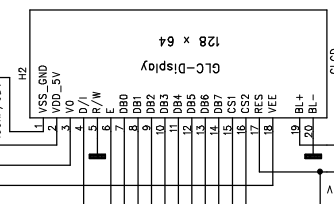

# Raspberry Pi Rev. 2

Datum	Bezeichnung
19.06.13	Raspi Radio mit GLCD
Blatt 1 von 1	
Software	